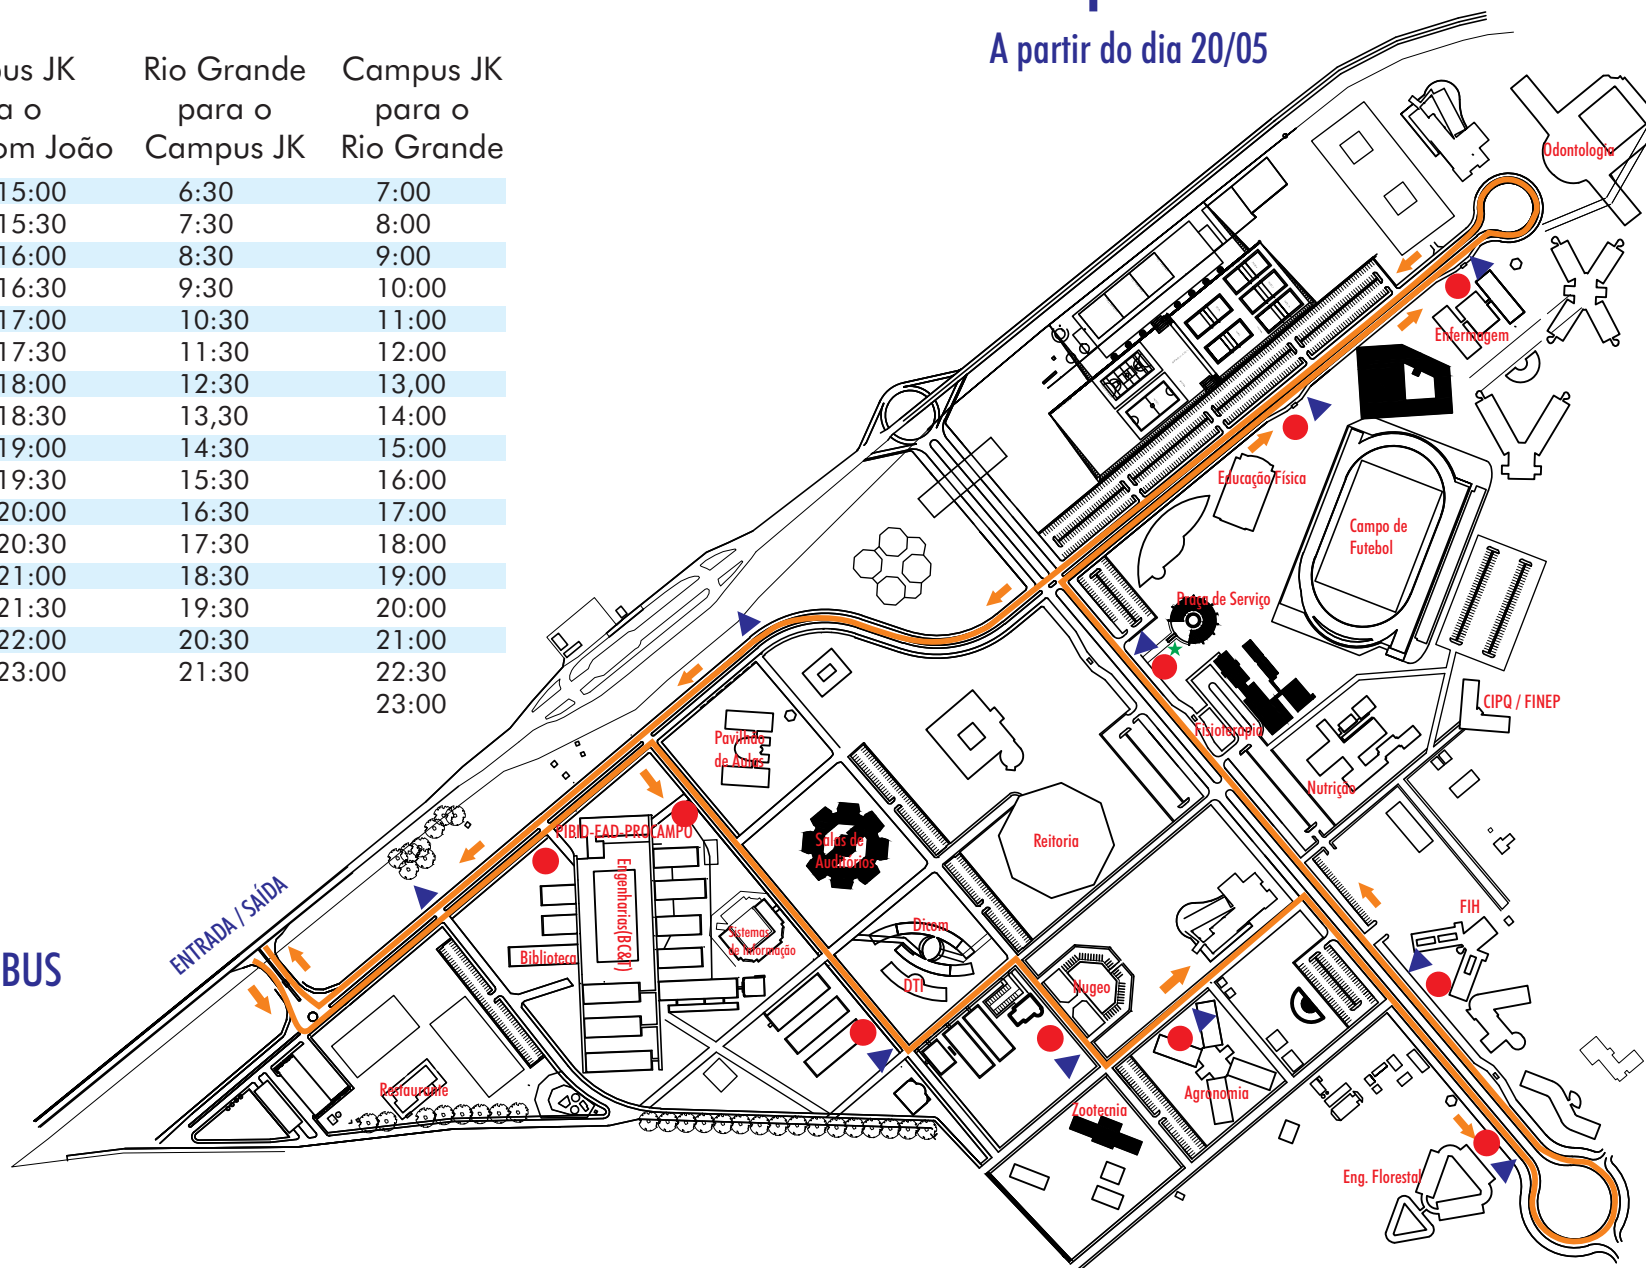

# Horário e itinerário dos ônibus no Campus JK

A partir do dia 20/05

Largo Dom João para o Campus JK		Campus JK para o Largo Dom João		Rio Grande para o Campus JK		Campus JK para o Rio Grande	
6:30	14:30	7:00	15:00	6:30	7:00		
7:00	15:00	7:30	15:30	7:30	8:00		
7:30	15:30	8:00	16:00	8:30	9:00		
8:00	16:00	8:30	16:30	9:30	10:00		
8:30	16:30	9:00	17:00	10:30	11:00		
9:00	17:00	9:30	17:30	11:30	12:00		
9:30	17:30	10:00	18:00	12:30	13:00		
10:00	18:00	10:30	18:30	13:30	14:00		
10:30	18:30	11:00	19:00	14:30	15:00		
11:00	19:00	11:30	19:30	15:30	16:00		
11:30	19:30	12:00	20:00	16:30	17:00		
12:00	20:00	12:30	20:30	17:30	18:00		
12:30	20:30	13:00	21:00	18:30	19:00		
13:00	21:00	13:30	21:30	19:30	20:00		
13:30	21:30	14:00	22:00	20:30	21:00		
14:00	22:00	14:30	23:00	21:30	22:30		
						23:00	

-  PONTO FINAL
-  TRAJETO DO ÔNIBUS
-  DESEMBARQUE
-  EMBARQUE

Os ônibus partirão do ponto final (próximo ao prédio da Fisioterapia, na avenida principal do Campus JK) nos horários já definidos pela empresa. O tempo máximo de permanência dos ônibus em cada ponto será de 3 minutos. Alguns pontos são apenas para **desembarque** de passageiros (perto dos prédios das Engenharias e de Sistemas de Informação), e outros apenas para **embarque** (próximo ao Pavilhão de Aulas e à entrada do Campus JK).