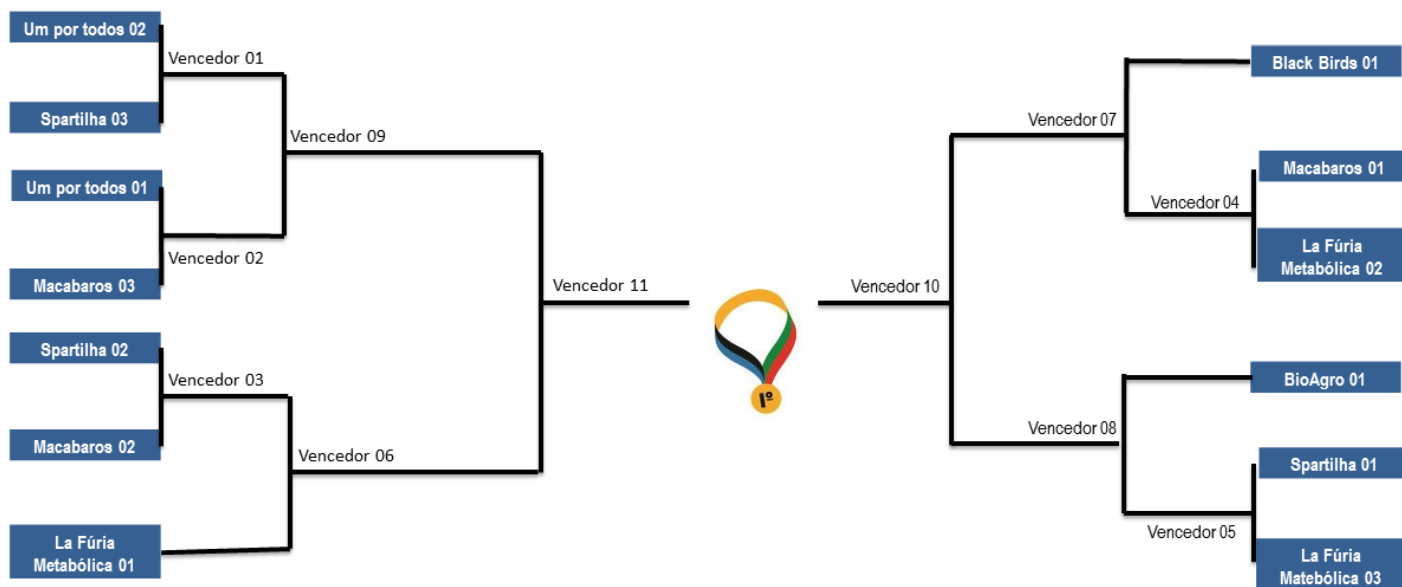

Data dos Jogos: SEXTA-FEIRA | 30.11.2018

DATA LOCAL	HORA	JOGO	PARTIDA	
30/11/2018 <u>Sexta</u> PAVILHÃO DE AULA 02 UFVJM	12h15	07	Black Birds 01 x Vencedor do jogo 04	Feminino
	12h15	08	BioAgro x Vencedor do jogo 05	Feminino
	13:00	09	Vencedor do jogo 01 x Vencedor do Jogo 02	Feminino
	13:00	15	Vencedor do jogo 06 x Vencedor do jogo 13	Masculino
Departamento de Educação Física	13:00	16	Vencedor do jogo 05 x Vencedor do jogo 12	Masculino

Data dos Jogos: QUARTA-FEIRA | 12.12.2018

DATA LOCAL	HORA	JOGO	PARTIDA	
12/12/2018 <u>Quarta</u>	12h15	19	Vencedor do jogo 17 x Vencedor do jogo 18	Masculino
PAVILHÃO DE AULA 02 UFVJM	13:00	12	Vencedor do jogo 10 x Vencedor do jogo 11	Feminino

Tabela de Jogos → Jênis de Mesa

Tabela de Jogos → Jênis de Mesa

O JOGO

- ✓ A partida será realizada em melhor de 3 sets.
- ✓ A cada final de set, os jogadores mudam o lado da mesa.
- ✓ O ganhador do set será o jogador que marcar 11 pontos primeiro. Em caso de empate no 10º ponto, ganhará aquele que abrir 2 pontos de vantagem ou fizer 17 pontos primeiro.